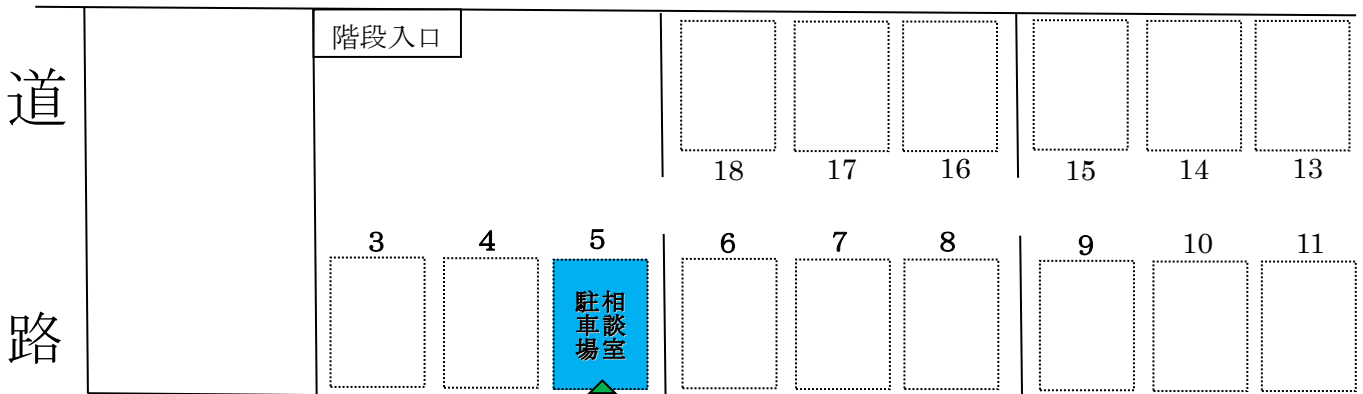

「森の心理相談室」周辺の地図

森の心理相談室 駐車場 (サライ9番館 1階)

* 緑のカラーコーンが目印となります。