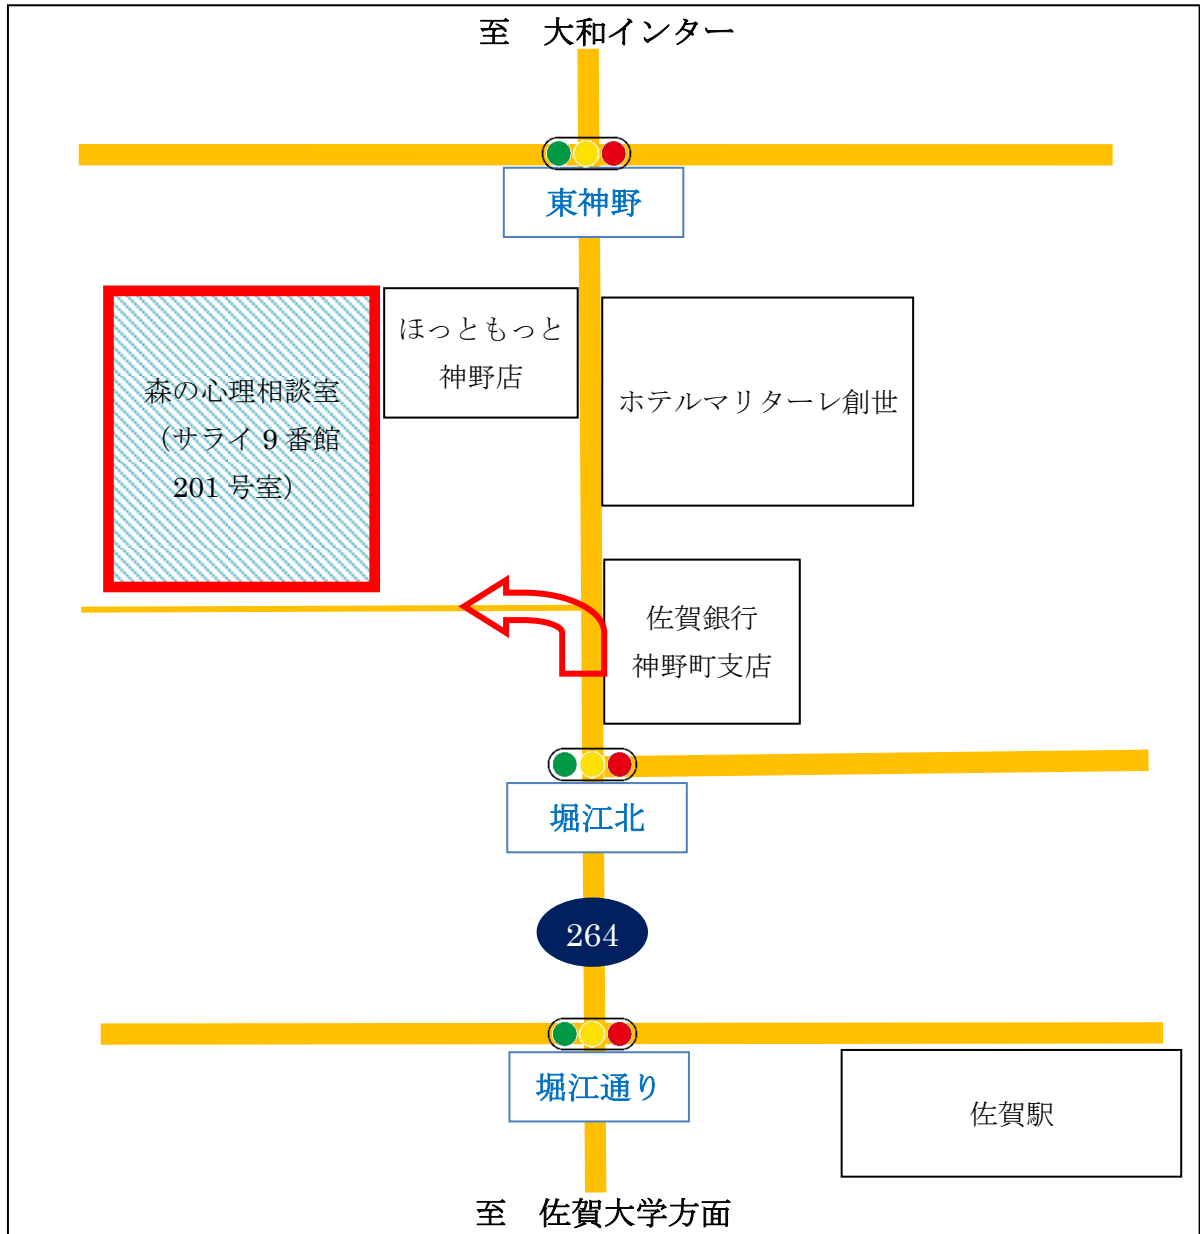

「森の心理相談室」周辺の地図

森の心理相談室 駐車場 (サライ9番館 1階)

* 緑のカラーコーンが目印となります。