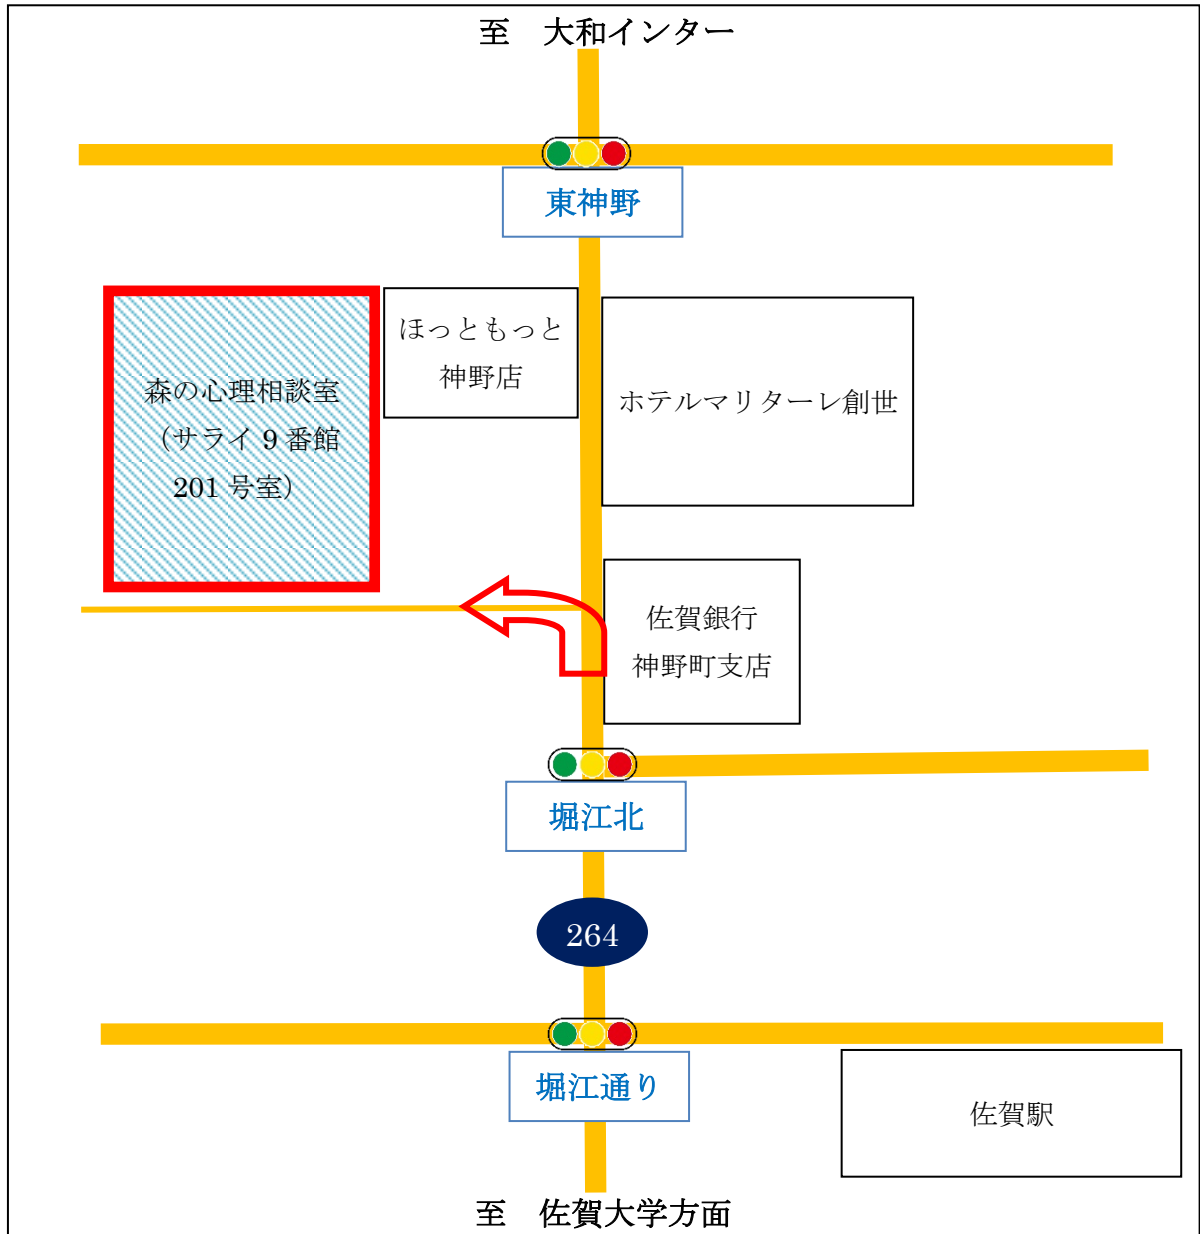

「森の心理相談室」周辺の地図

森の心理相談室 駐車場 (サライ 9 番館 エントランス入り口横 20 番)